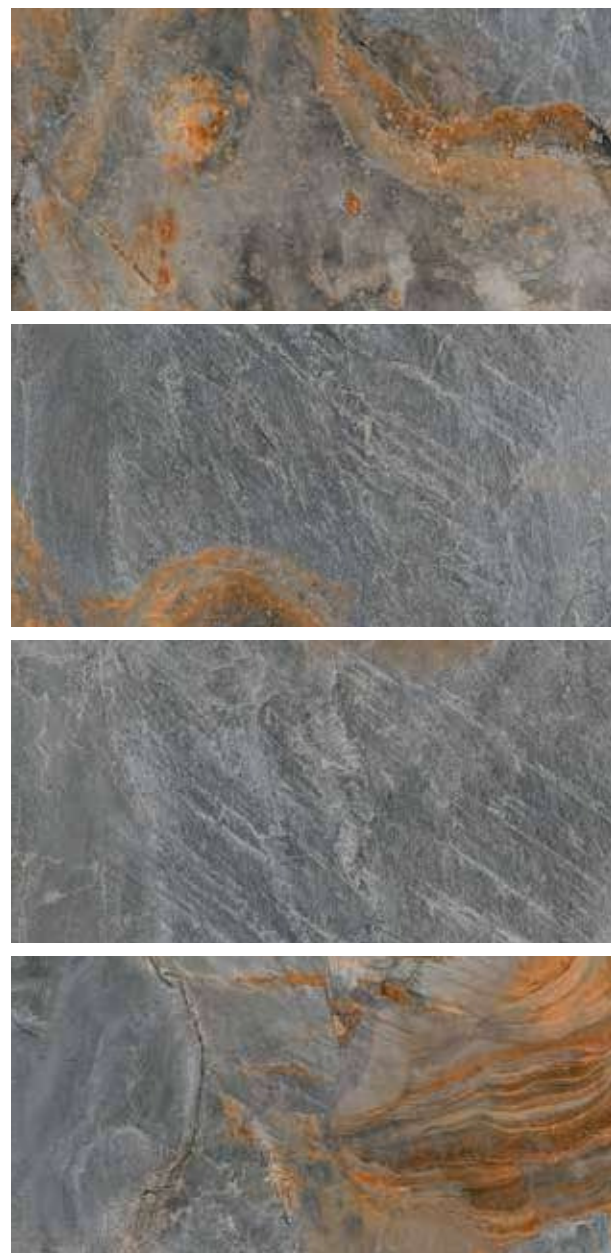

22.5 X 60 cm
🌱 🌿 🌳 🌲 🌴 🌵 🌾 🌽 🌿 🌳 🌲 🌴 🌵 🌾 🌽

Mineral

Haya

Caramel

Tanger

22.5 X 60 cm

Gris

Roble

Bali

30 X 60 cm

Ivory

Ivory Deco

Grey

Grey Deco

30 X 60 cm

Cipriani