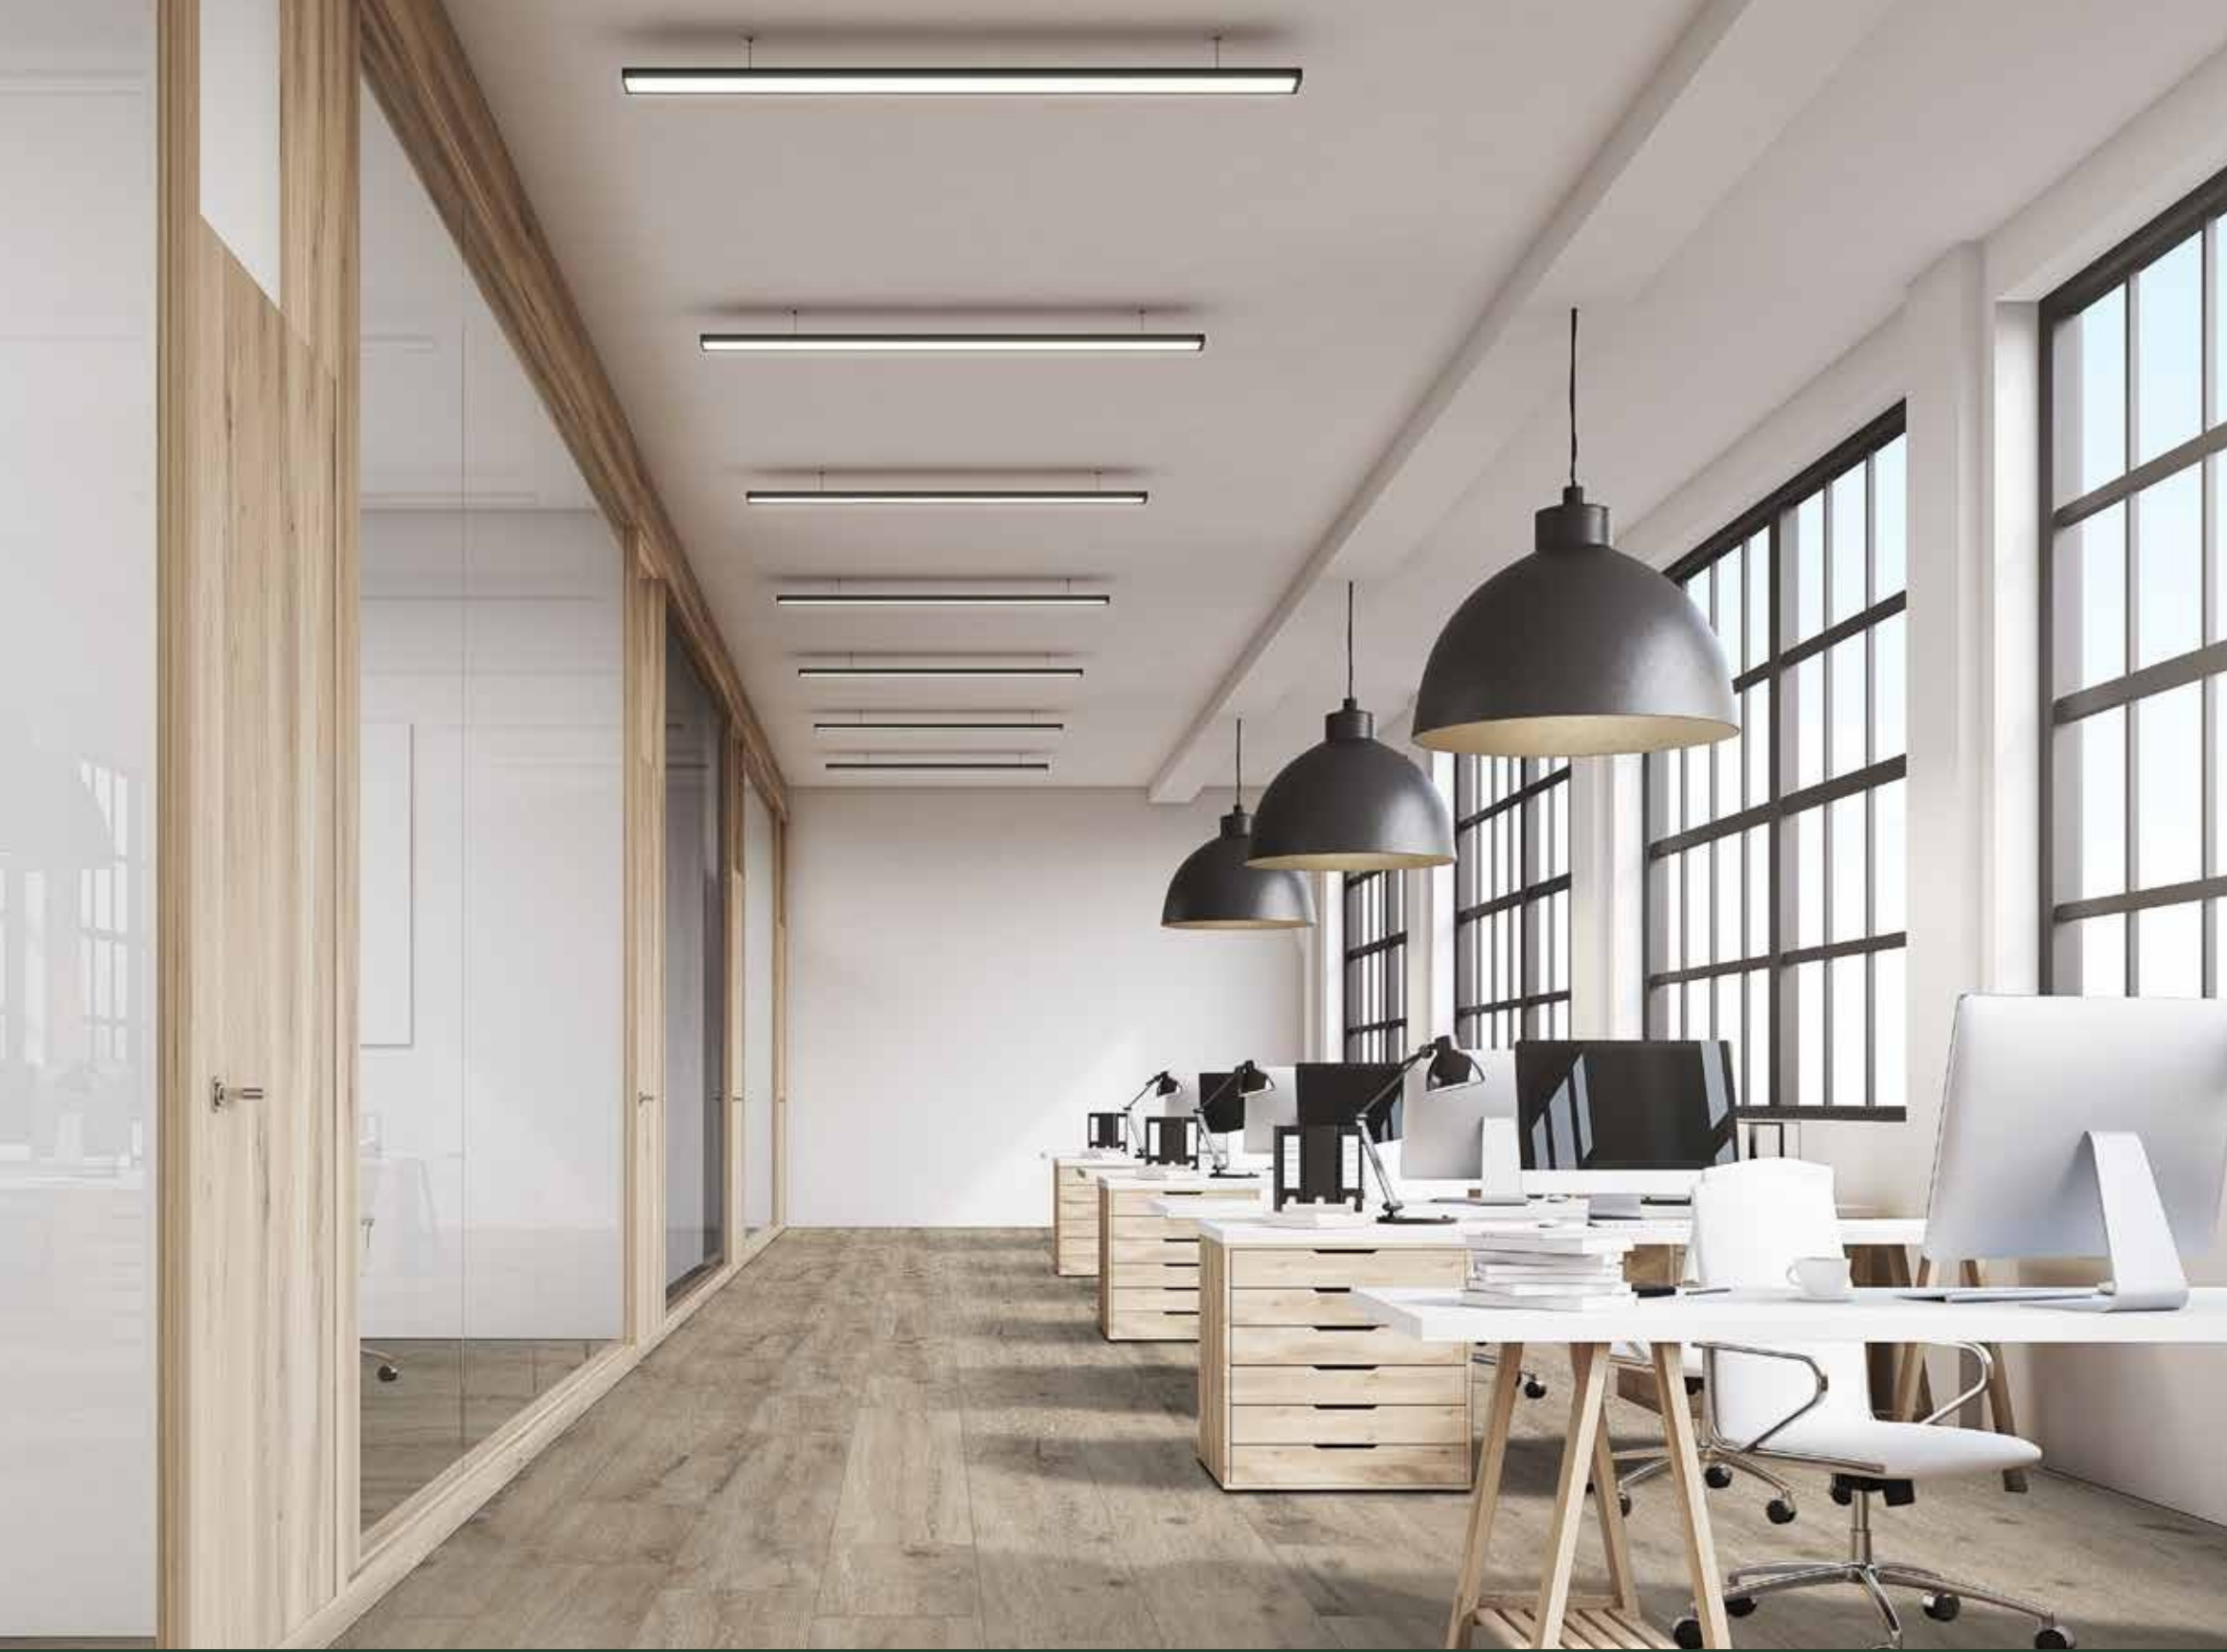

Marrón

Gris

Fresno

22.5 X 60 cm

Grey

Nuez

Cherry

Lucerna