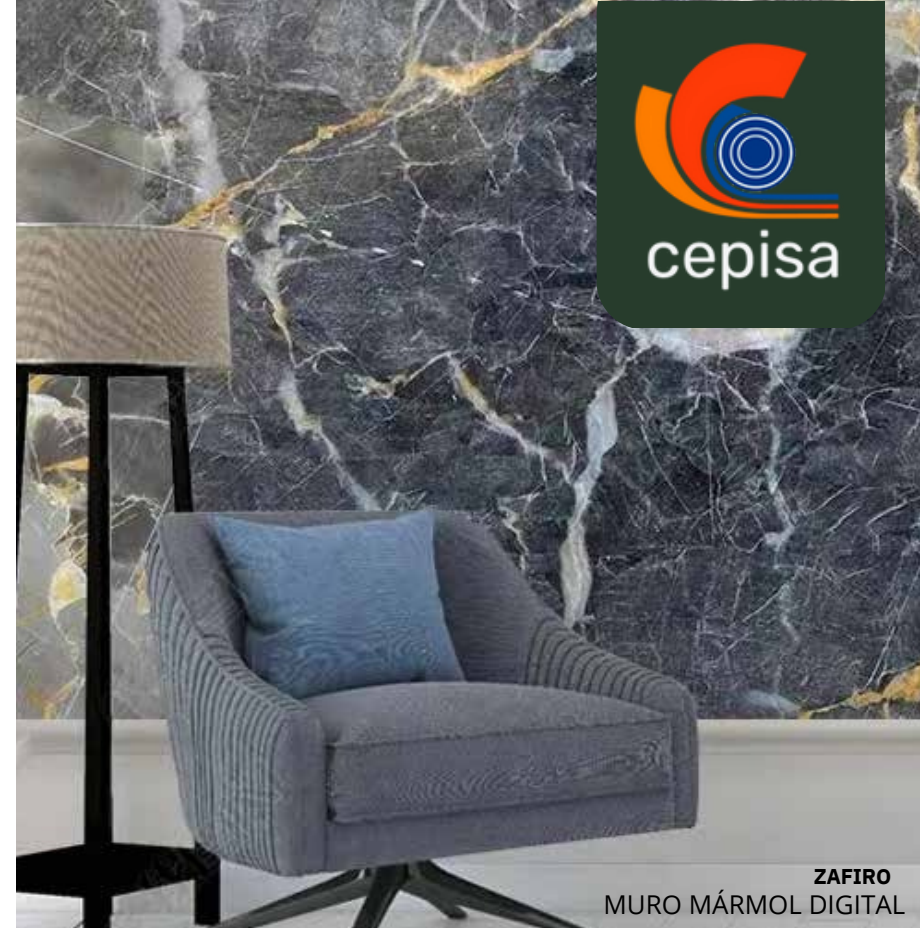

NÁCAR
M-MARMOL-046

CUARZO
M-MARMOL-048

ÁMBAR
M-MARMOL-054

ÁGATA
M-MARMOL-059

MEDIDA POR PIEZA
1220mm

ZAFIRO
MURO MÁRMOL DIGITAL

FICHA TÉCNICA

Dimensiones			Presentación	
Tamaño	Espesor	Peso	Pza	m2/pieza
1220x2440 mm	3 mm	19kg x pz	1	2.977 m ² / pza