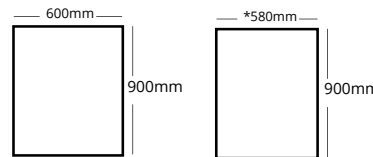

FICHA TÉCNICA

Dimensiones			Presentación		
Tamaño	Espesor	Peso	Pz/Caja	m²/pieza	m²/caja
600X900 mm	VARIOS	4kg/m²	25	0.54 m² / pieza	13.5 m² / caja
*580X900 mm	VARIOS	4kg/m²	25	0.52 m² / pieza	13.05 m² / caja

GARANTÍA 35 años

TEKNO-STEP®
Decora tus Sueños®