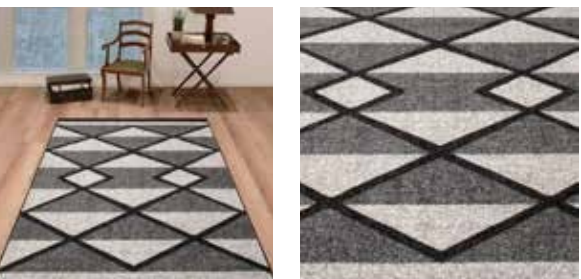

KENTUCKY
TA3083WS2112 | **TA3083WS2116**
0 120 x 170 MM | **0** 160 x 230 MM