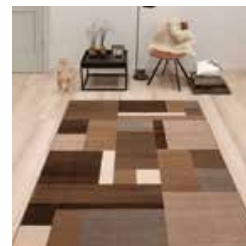

APOLLO

TA1097S04412 | **TA1097S04416**
0 120 x 170 MM | **0** 160 x 230 MM

TEKNO-STEP®
Decora tus Sueños®